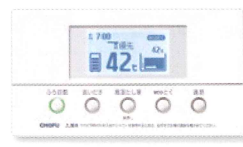

※ 下記の場合は、ecoとく運転を行わないことがあります。
●貯湯タンク内のお湯の温度が高い場合 ●浴槽の残り湯の温度が低い場合 ●浴槽のお湯が少ない場合
*お風呂の残り湯とタンクの水をふる熱交換機に循環させて、タンクの水を温めます。浴槽のお湯とタンクのお湯は混ぜません。*3(試験条件) EHP-3702AZ、JISを期給湯保温モード効率試験、23時にecoとく運転を開始した場合、ecoとく開始時ふる熱量:23.4MJ、回収熱量9.8MJ●ecoとく運転時にポンプの消費電力が発生します。

フルドットマトリクス仕様 インターホンリモコンセント

ecoとくフルオート

台所リモコン

浴室リモコン

わかりやすい画面表示

ナビ表示

リモコンのナビスイッチを押すと、ecoとく量(浴槽の熱回収量)の目安をお湯はりの回数で表示。ecoとく回収熱量は、週・月・年の回収状況をグラフで表示することでどれだけおトクになったか実感できます。

リモコンのナビスイッチを押すと、給湯使用量・使用可能湯量などを表示。給湯使用量は、週・月・年の使用状況をグラフで表示することでより一層の使いやすさを実現!

※ ecoとくに関する表示は、「ecoとくフルオートタイプ」に接続した場合のみ表示します。

現在使用可能な湯量のめやすを表示します。

フルオートタイプ

スタンダード

EHP-3703AX

370L スリムタイプ
3S 月々 4,378円 (税込)
2S 月々 4,026円 (税込)
メーカー希望小売価格 907,500円(税込)

EHP-3703BX

370L 角型タイプ
3S 月々 4,378円 (税込)
2S 月々 4,026円 (税込)
メーカー希望小売価格 907,500円(税込)