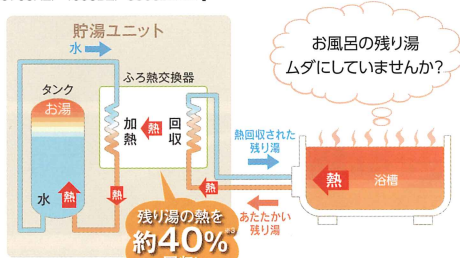

※写真は角形タイプ。

【機器上方からの透視図】

●優れた耐久性!

貯湯ユニットはタンクだけではなく、全てのパイプをステンレス化。さらに制御基板にはガラス基板を採用し、特殊樹脂でコーティング。機器の耐久性を向上させています。

残り湯の熱も回収「ecoとく」運転

ecoとく

今まで捨てられていた浴槽の残り湯の熱を貯湯タンクに回収し、夜間の沸き上げに必要な電力を節約します。
[EHP-3703AZP-4603BZP-5503BZのみ]

※ 下記の場合は、ecoとく運転を行わないことがあります。
●貯湯タンク内のお湯の温度が高い場合 ●浴槽の残り湯の温度が低い場合 ●浴槽のお湯が少ない場合
*お風呂の残り湯とタンクの水をふる熱交換機に循環させて、タンクの水を温めます。浴槽のお湯とタンクのお湯は混ぜません。*3(試験条件) EHP-3702AZ、JISを期給湯保温モード効率試験、23時にecoとく運転を開始した場合、ecoとく開始時ふる熱量:23.4MJ、回収熱量9.8MJ●ecoとく運転時にポンプの消費電力が発生します。

フルドットマトリクス仕様 インターホンリモコンセント

ecoとくフルオート

台所リモコン

浴室リモコン

わかりやすい画面表示

ナビ表示

リモコンのナビスイッチを押すと、ecoとく量(浴槽の熱回収量)の目安をお湯はりの回数で表示。ecoとく回収熱量は、週・月・年の回収状況をグラフで表示することでどれだけおトクになったか実感できます。

リモコンのナビスイッチを押すと、給湯使用量・使用可能湯量などを表示。給湯使用量は、週・月・年の使用状況をグラフで表示することでより一層の使いやすさを実現!